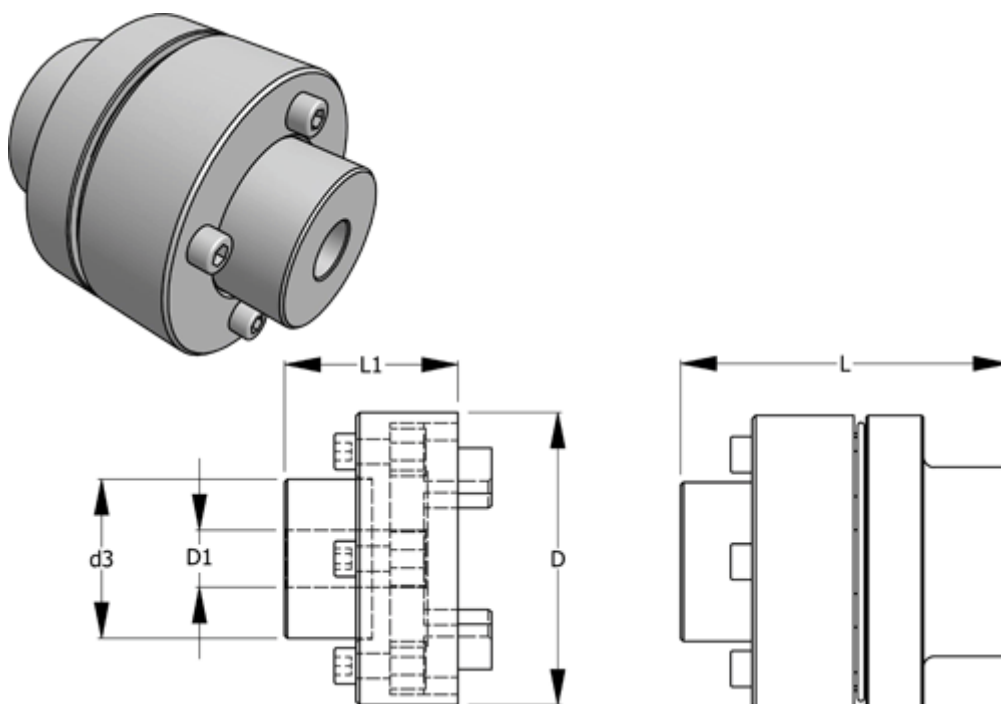

Varenummer: 3301265102104  
Beskrivelse: Normex Nav 102+104 for type G str. 265  
Maks. boring 120 mm

## Mål

D	= 265
d1 max	= 115
d3	= 164.0
L	= 310
L1	= 137